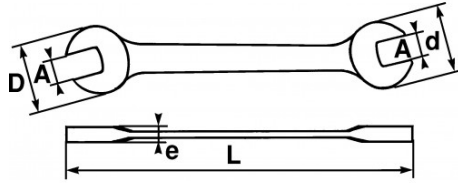

Fotos und Textinhalte ohne Gewähr. Nach Gebrauch vorschriftsgemäß entsorgen. Dokument erstellt am 2024-05-07 06:32:30

BESCHREIBUNG

Gabelschlüssel in Zoll

1 Schlüssel = 2 Größenschlanker als ein herkömmlicher Ring-/Maulschlüssel = bessere Zugänglichkeit. Hochglanzverchromtes Finish. Griffkomfort-optimierte Form. Drehwinkel 30°.

NORMEN/RICHTLINIEN

NF ISO 691, NF ISO 1711-1, NF ISO 3318, NF ISO 10102, DIN 3110, DIN 3113, ISO 691, ISO 3318, ISO 1711-1, DIN ISO 1711-1, DIN ISO 691, ISO 10102

SAM Outillage

10 rue Camille de Rochetaillée
42000 Saint-Etienne - France

SPEZIFISCHE DATEN

Bezeichnung	MAULSCHLÜSSEL 1" X 1 1/16"
Händlerangabe	10-1"X1"1/16N
L (mm)	280
Gewicht (g)	370
d1 (mm)	51.4
e (mm)	7.9
d2 (mm)	56.9
A2 "	1"1/16
A1 "	1"
Garantie	O

Gewährte Garantie

O | SAM-WERKZEUG-Garantie